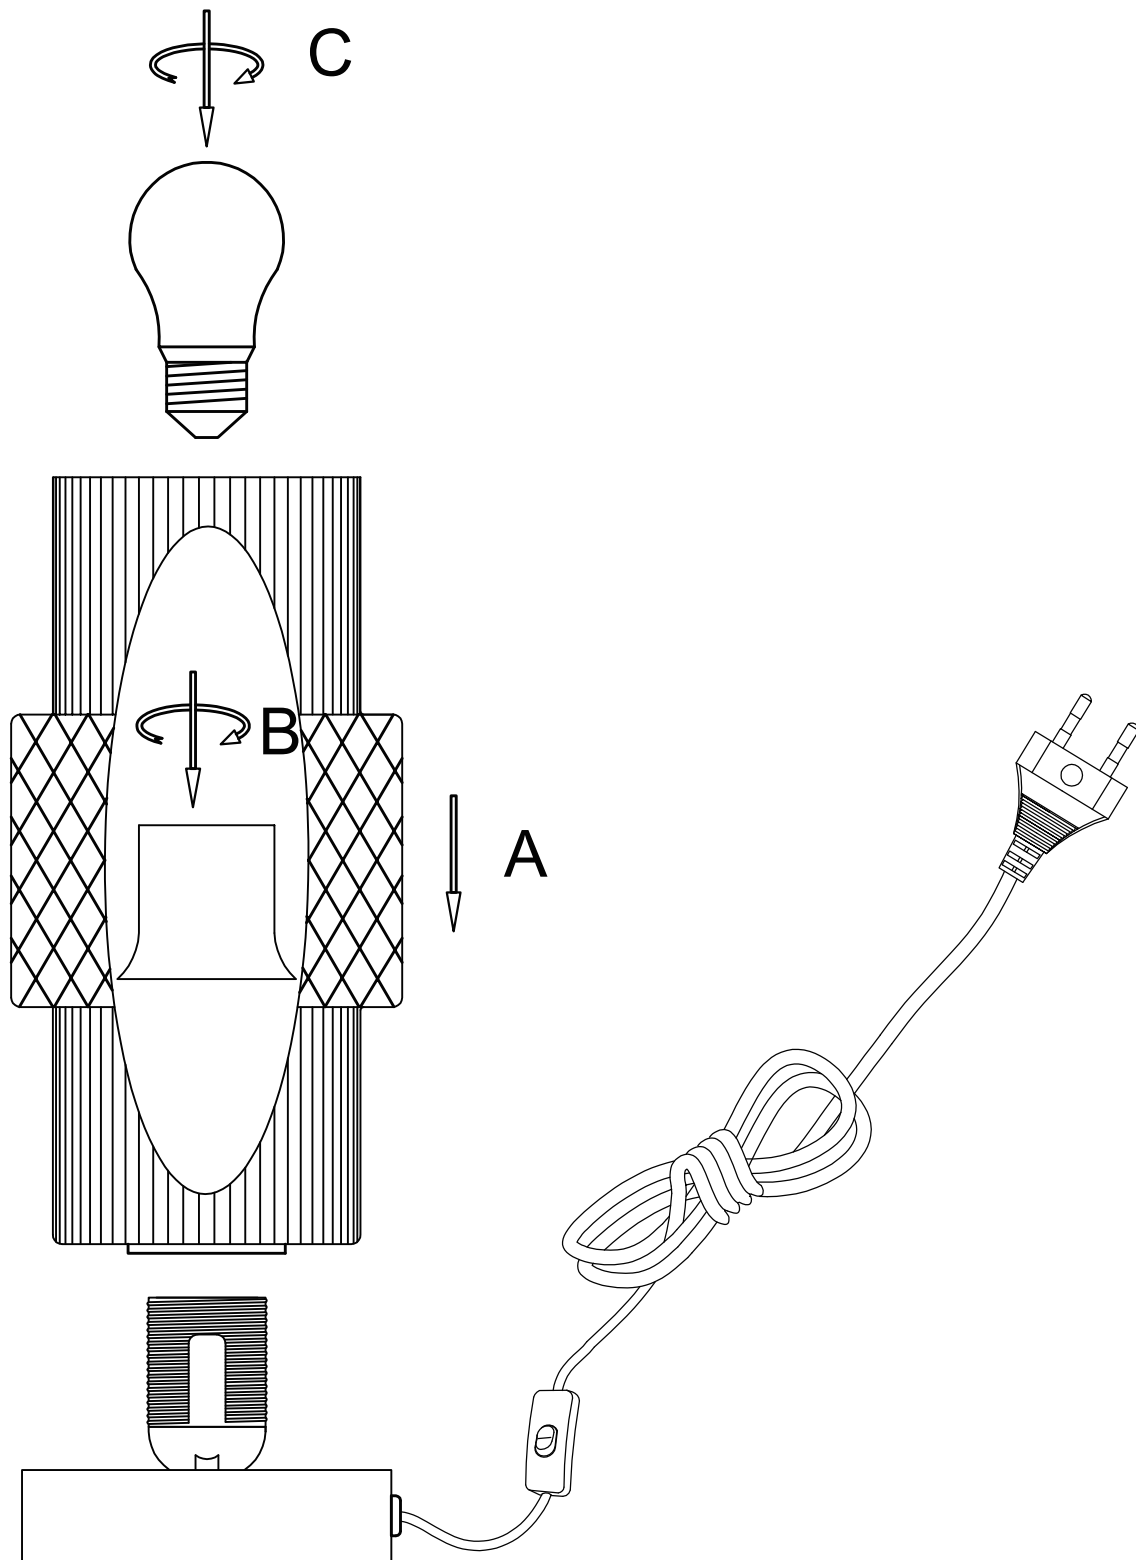

# Montage

**220V-240V~50/60Hz,  
E27 / max. 40W**